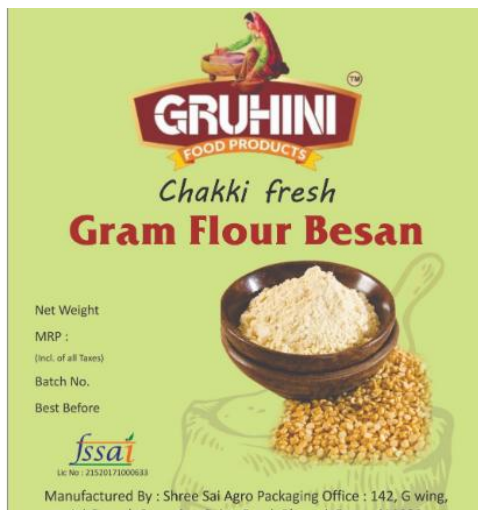

### Gruhini food products

Product Category

- » Floor Mill Products
- » Spices

Besan  
MRP 350 Rs.345  
Add to Cart

Ataa  
MRP 270 Rs.256  
Add to Cart

Jawar Ataa  
MRP 225 Rs.220  
Add to Cart

असे दिसेल आपले प्रॉडक्ट